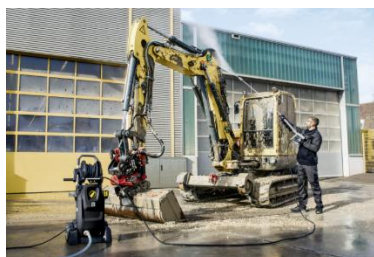

## JUBILÄUMSMODELL

HD 7/16-4 MX Plus FR Anniversary Edition

inkl. Dreckfräser, Flächenreiniger und Strahlrohr

90  
YEARS

### Technische Daten

EAN-Code		4066529057198
Stromart	Ph / V / Hz	3 / 400 / 50
Fördermenge	l/h	350 - 700
Zulauftemperatur	°C	60
Arbeitsdruck	bar / MPa	30 - 160 / 3 - 16
Max. Druck	bar / MPa	240 / 24
Anschlussleistung	kW	4,2
Anschlusskabel	m	5
Wasserzulauf		3/4"
Farbe		anthrazit
Gewicht (mit Zubehör)	kg	42,9
Gewicht inkl. Verpackung	kg	47,8
Abmessungen (L x B x H)	mm	400 x 455 x 966

### Ausstattung

Handspritzpistole		EASY!Force
HD-Schlauch		Flex
Strahlrohr	mm	840
Powerdüse		■
ANTI!Twist		■
Druckabschaltung		■
Servo Control		■

Aktionspreis

€ 1709,00

inkl. MwSt.