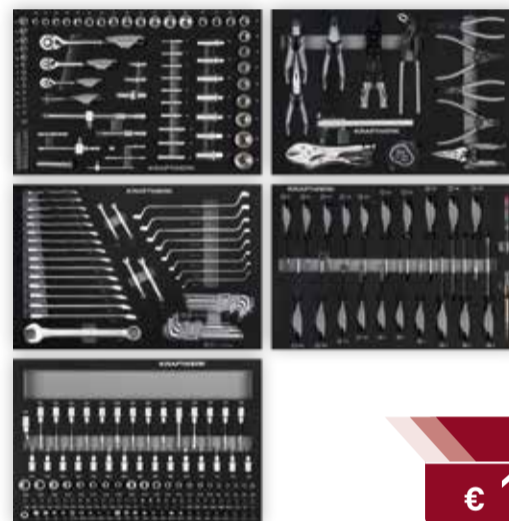

Art. 102.117.106
BASIC LINE Werkstattwagen BT700,
7 Schubladen, 274-tlg.

~~€ 1.719,-~~
€ 1.440,-