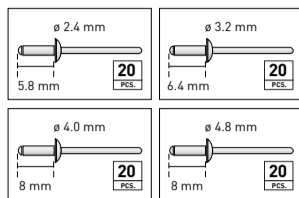

Art. 2224 Hand-Blindnietzangen-Satz

€ 55,-
€ 39,-

Art. 3181 Universal-Präzisions-Bit-Satz, 24-tlg.