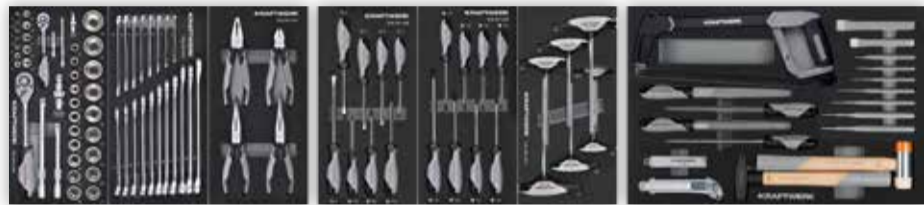

## Automotive

Gültig von **1.2.2025**  
bis **30.4.2025**

Art. 102.107.BLK2  
**BT LINE Werkstattwagen BT700s,  
7 Schubladen, 113-tlg.**

L/B/H 720x474x1000 mm  
Gewicht 71,06 Kg

~~€ 1.389,-~~  
**€ 1.089,-**