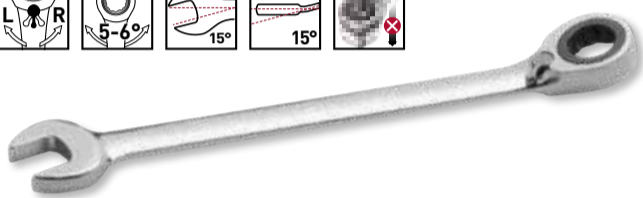

T10 - T15 - T20 - T25 - T27 - T30 - T40 - T45 - T50 - T55 - T60

Art. 10906

**HSS Spiralbohrer-Kassette, 25-tlg.**

~~€ 35,90~~  
**€ 26,90**

## Clickkraft Ratschen-Ring-Maulschlüssel, umschaltbar

Art.	Grösse	Preis	
3404-10	10 mm	€ 18,90	€ 14,90
3404-11	11 mm	€ 20,10	€ 15,90
3404-12	12 mm	€ 20,70	€ 15,90
3404-13	13 mm	€ 22,30	€ 16,90
3404-14	14 mm	€ 23,40	€ 17,50
3404-15	15 mm	€ 24,40	€ 18,30
3404-16	16 mm	€ 25,50	€ 19,10
3404-17	17 mm	€ 26,50	€ 19,90
3404-18	18 mm	€ 27,60	€ 20,70
3404-19	19 mm	€ 28,70	€ 21,50
3404-21	21 mm	€ 45,60	€ 34,20
3404-22	22 mm	€ 45,60	€ 34,20
3404-24	24 mm	€ 52,00	€ 39,00